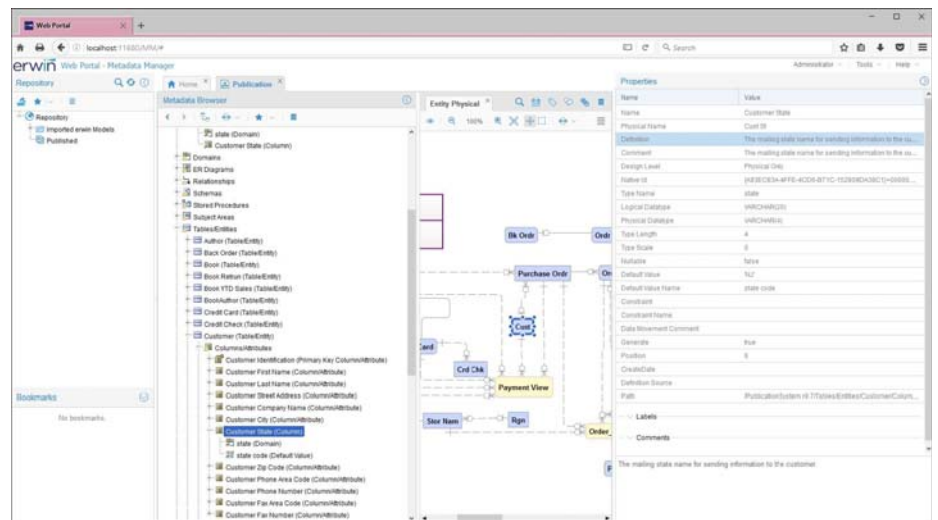

業務挑戰：隨著世界越來越數位化，資料是組織在這個日新月異的業務環境中不變的依靠。公司紛紛追尋創新、相關資料流程採集以及轉化為可操作資訊的新方法，從而實現業務的優化和增長。然而，新機遇往往伴隨著潛在的風險和破壞。大資料、雲和物聯網（IoT）等破壞因素帶來了受資料影響更強的重大業務轉型契機。如何將這些新資料源集成到現有業務資料基礎架構中，這是一個複雜且有風險的命題。隨著商業情報、高級分析和其他戰略性規劃舉措讓資料得到的關注度越來越高，組織中越來越多的利益相關者開始在確保其資料資產的品質、一致性和真實性方面承擔積極的角色和職責。

當今的組織需要一種高效的方式來進行跨角色和部門協作，從而通過靈活且具備成本效益的方式管理他們複雜的業務資料基礎架構。

解決方案概述：通過下列關鍵功能，erwin Web Portal 讓大量資料利益相關者可以發現企業資料資產，並就其使用和管理協同合作：

- **業務和技術用戶介面：**面向不同用戶和角色的直觀且符合上下文的介面。
- **“高保真”圖表視覺化：**通過多種格式查看圖形式模型圖表（包括IE、IDEF以及UML）。
- **圖形化影響分析、沿襲、以及“用途”報告：**以圖形方式查看資料元素之間的內在關係，從而分析沿襲，並更好地評估變化的影響。
- **元資料報告和導出至 CSV：**輕鬆生成針對性報告，並與其他分析工具共用模型內容。
- **元資料搜索和流覽功能：**向下鑽取功能讓您能夠查看文本化元資料詳情，從而發現定義、資料結構等等。
- **協作服務：**終端用戶可以使用元資料標籤、批註和附件，從而在模型創建者和模型消費者之間創建一個託管的回饋迴圈。
- **erwin 資料建模師集成：**收穫基於檔的erwin模型和/或直接從Erwin Data Modeler工作組版市場中獲取。
- **基於 Web 的用戶和角色管理：**通過我們的管理 UI 和/或集成企業單一登錄（例如活動目錄/LDAP）來依據用戶和角色在本地管理訪問。

關鍵特點：erwin Web Portal 提供基於 Web 的簡單可定制介面，讓整個組織中的業務和技術用戶都能輕鬆地發現、視覺化和理解推動其業務的資料來源、結構和架構。erwin 資料模型中採集和保存的詳細元資料資訊和批註圖表可以帶來清晰的上下文，幫助資料導向型組織從這些戰略資產中獲得最大的回報。這種自助服務功能讓用戶能夠輕鬆地將集成式視圖導航到他們的業務和技術資料環境中，提升他們的“資料流程暢度”，並有效地形成資料驅動的業務方法。

erwin Web Portal 為 erwin 資料模型中包含的視覺化內容和詳細元資料提供訪問管道，從而實現高效的利益相關者協作，並提升您組織內的資料流程暢度水準。

相關產品/解決方案：

- erwin Data Modeler Standard Edition：概念、邏輯、物理和維度模型的創建及部署
- erwin Data Modeler Workgroup Edition：基於儲存庫的資料建模器協作和模型生命週期管理
- erwin Data Modeler Navigator Edition：對資料模型發現和分析的唯讀訪問
- erwin Data Web Portal：基於web的協作平臺，與利益相關者共用模型和元資料
- erwin Data Governance：基於web的協作平臺，與利益相關者及作者共用模型和元資料，並整合資料治理架構和結構
- erwin Safyr Option for ERP：用於ERP和雲(Cloud)應用的元資料管理及模型創建